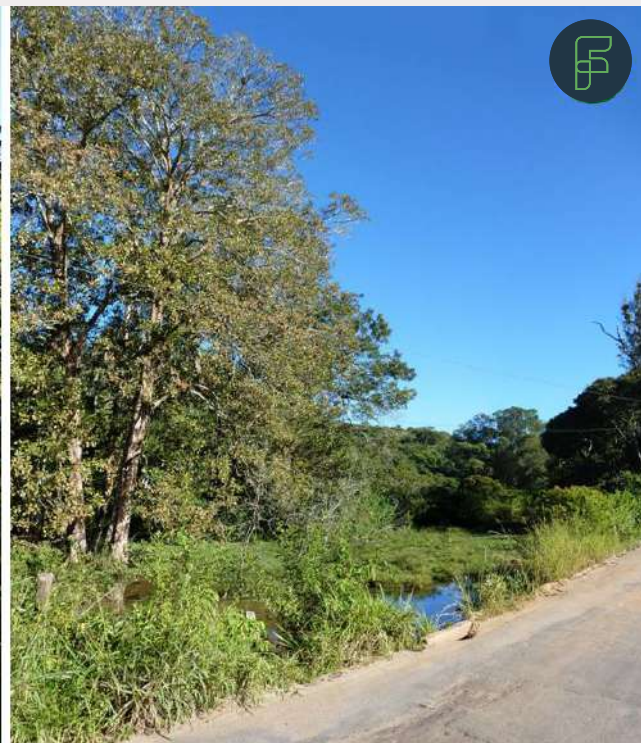

**O Abastecimento
de água é garantido por
riacho existente no interior do terreno.**

FERNANDO
COELHO
imóveis

. Rurais . Urbanos