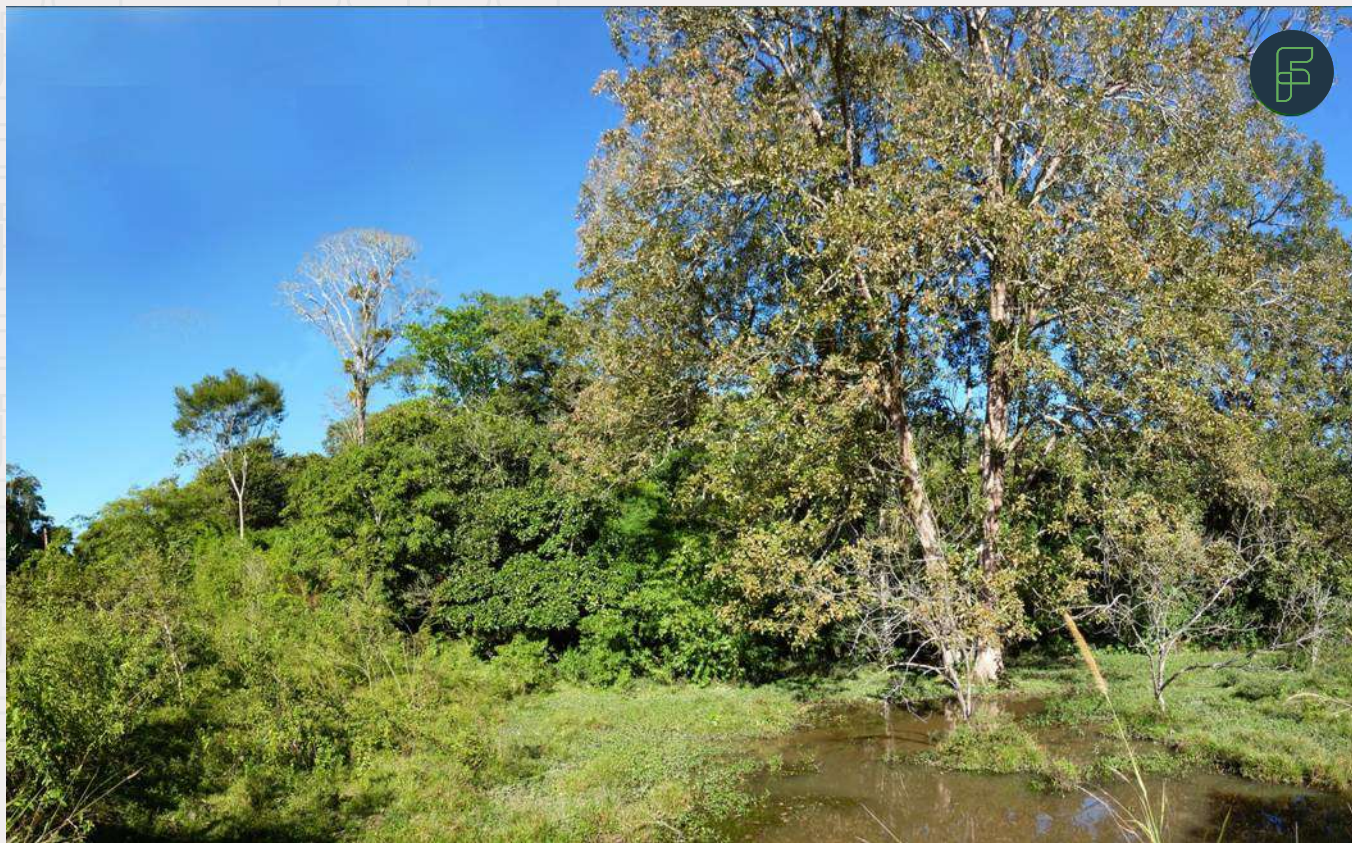

Acesso pela CE-356.

- 116 km do Aeroporto de Fortaleza.
- 7,0 km da sede do município de Guaramiranga.
- 6,8 km da sede do município de Pacoti.

. Rurais . Urbanos

FERNANDO
COELHO
imóveis

ÁREA DO TERRENO: 10,2 Ha.

**Localizado às margens da rodovia CE-356.
Com 465,33 metros de frente para a rodovia.**

. Rurais . Urbanos

**FERNANDO
COELHO**
imóveis

**Energia e asfalto
na frente do imóvel**

FERNANDO
COELHO
imóveis

. Rurais . Urbanos

**Convívio harmônico de ipês,
orquideas, samambaias, beija-flores,
tamanduás e outros espécimes
da flora e fauna.**

FERNANDO
COELHO
imóveis

. Rurais . Urbanos

**O Abastecimento
de água é garantido por
riacho existente no interior do terreno.**

FERNANDO
COELHO
imóveis

. Rurais . Urbanos

A região é uma ilha de Mata Atlântica em meio à Caatinga, com médias anuais de 22 °C e 1.600 mm.

**FERNANDO
COELHO**
imóveis

. Rurais . Urbanos