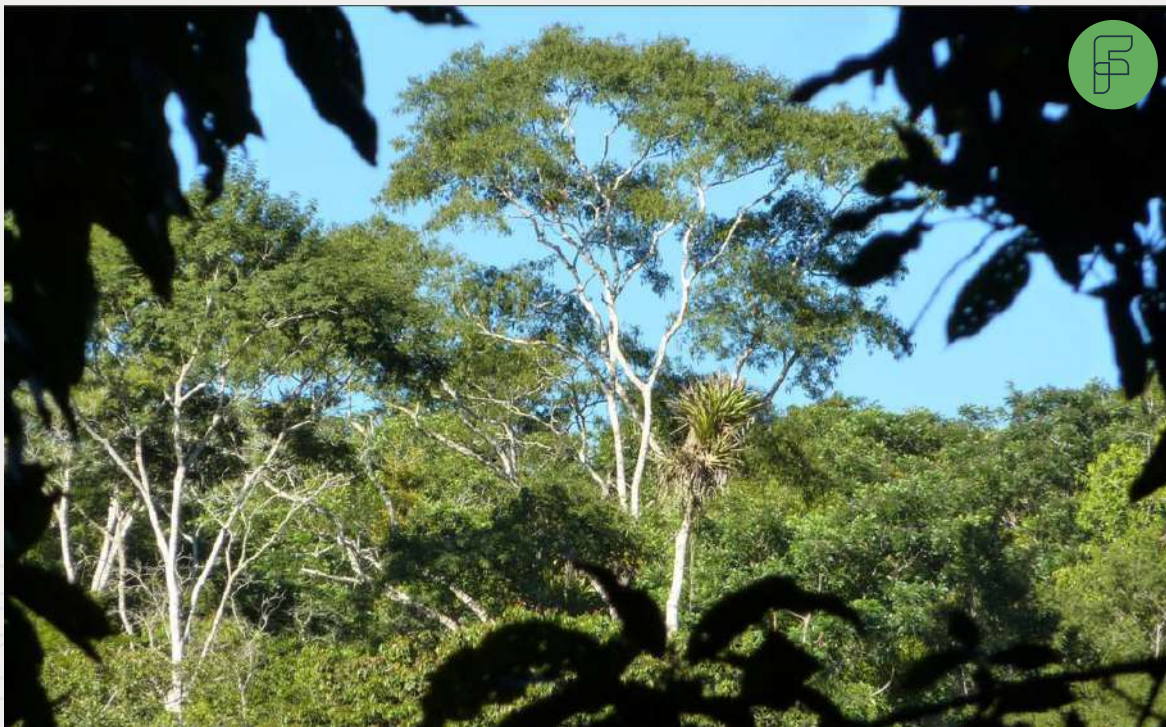

Acesso pela CE-356.

- 116 km do Aeroporto de Fortaleza.
- 7,0 km da sede do município de Guaramiranga.
- 6,8 km da sede do município de Pacoti.

. Rurais . Urbanos

FERNANDO
COELHO
imóveis

ÁREA DO TERRENO: 10,2 Ha.

**Localizado às margens da rodovia CE-356.
Com 465,33 metros de frente para a rodovia.**

. Rurais . Urbanos

**FERNANDO
COELHO**
imóveis

**Energia e asfalto
na frente do imóvel**

FERNANDO
COELHO
imóveis

. Rurais . Urbanos

FERNANDO
COELHO
imóveis

. Rurais . Urbanos

A região é uma ilha de Mata Atlântica em meio à Caatinga, com médias anuais de 22 °C e 1.600 mm.

**FERNANDO
COELHO**
imóveis

. Rurais . Urbanos