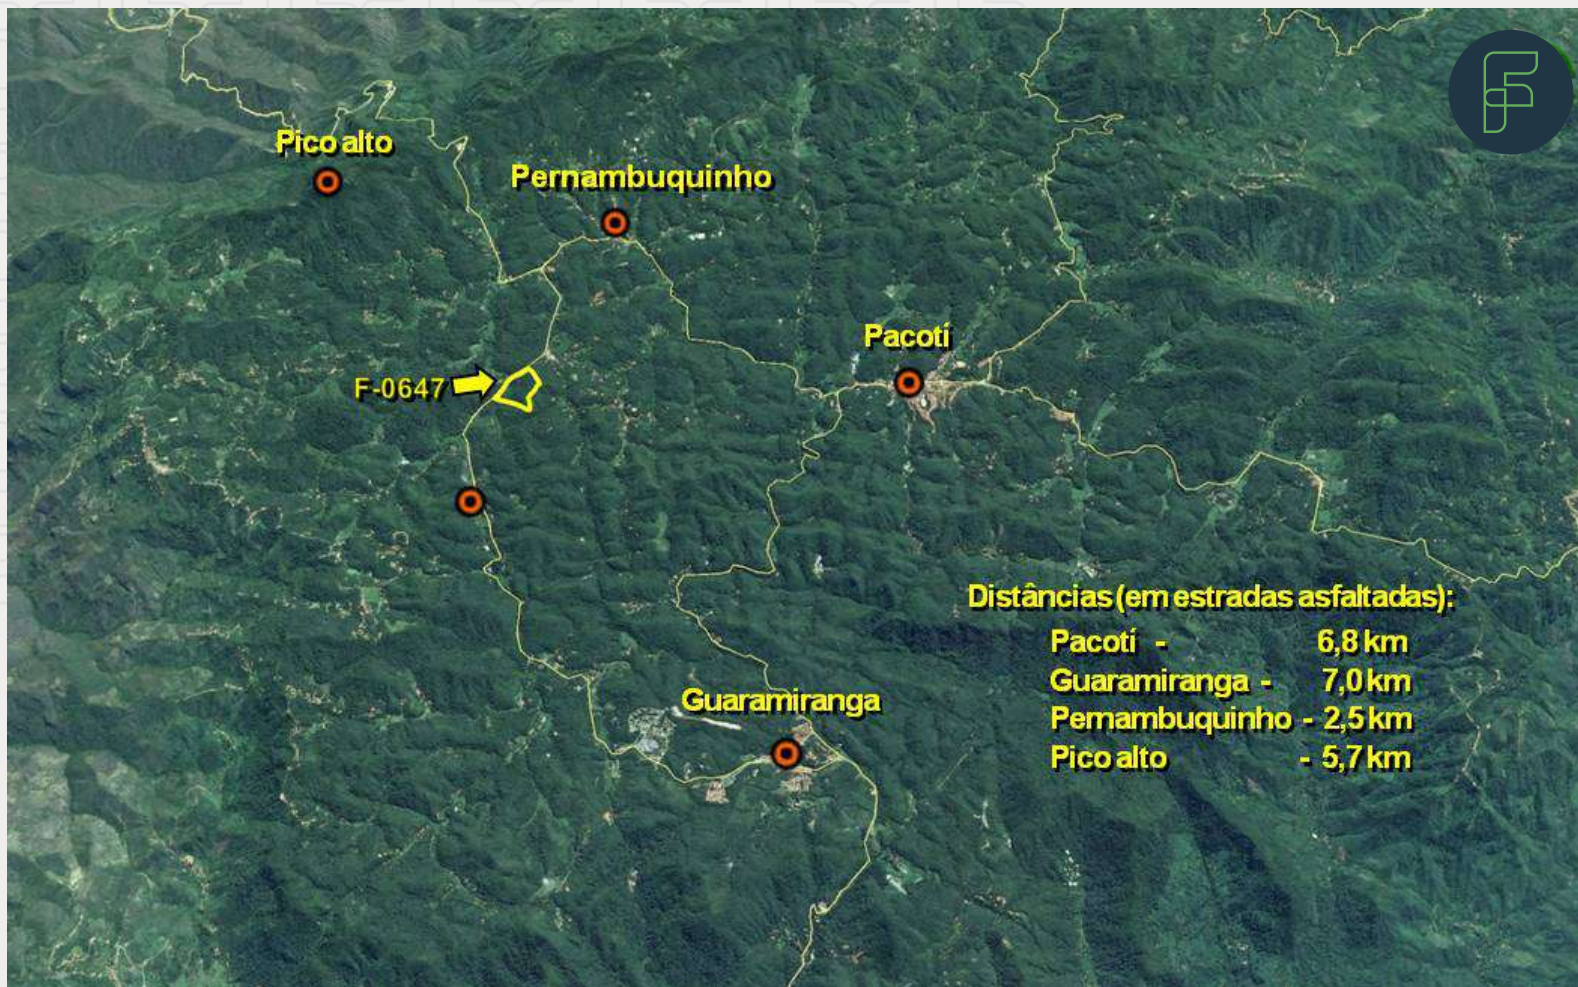

**FERNANDO
COELHO**
imóveis

(85) 3246-9828 / (85)99983-2083 📞

RUA SANTA ESMERALDA 89 - SJ TAUAPE
CEP 60.170-110 - FORTALEZA - CEARÁ
BRASIL

F-647 - TERRENO
GUARAMIRANGA / CEARÁ

LOCALIZAÇÃO E ACESSO

Terreno localizado no Município de Guaramiranga, à Sul de Fortaleza.

Acesso pela CE-356.

- 116 km do Aeroporto de Fortaleza.
- 7,0 km da sede do município de Guaramiranga.
- 6,8 km da sede do município de Pacoti.

. Rurais . Urbanos

FERNANDO
COELHO
imóveis

ÁREA DO TERRENO: 10,2 Ha.

**Localizado às margens da rodovia CE-356.
Com 465,33 metros de frente para a rodovia.**

. Rurais . Urbanos

**FERNANDO
COELHO**
imóveis

**Energia e asfalto
na frente do imóvel**

FERNANDO
COELHO
imóveis

. Rurais . Urbanos

FERNANDO
COELHO
imóveis

. Rurais . Urbanos

A região é uma ilha de Mata Atlântica em meio à Caatinga, com médias anuais de 22 °C e 1.600 mm.

**FERNANDO
COELHO**
imóveis

. Rurais . Urbanos