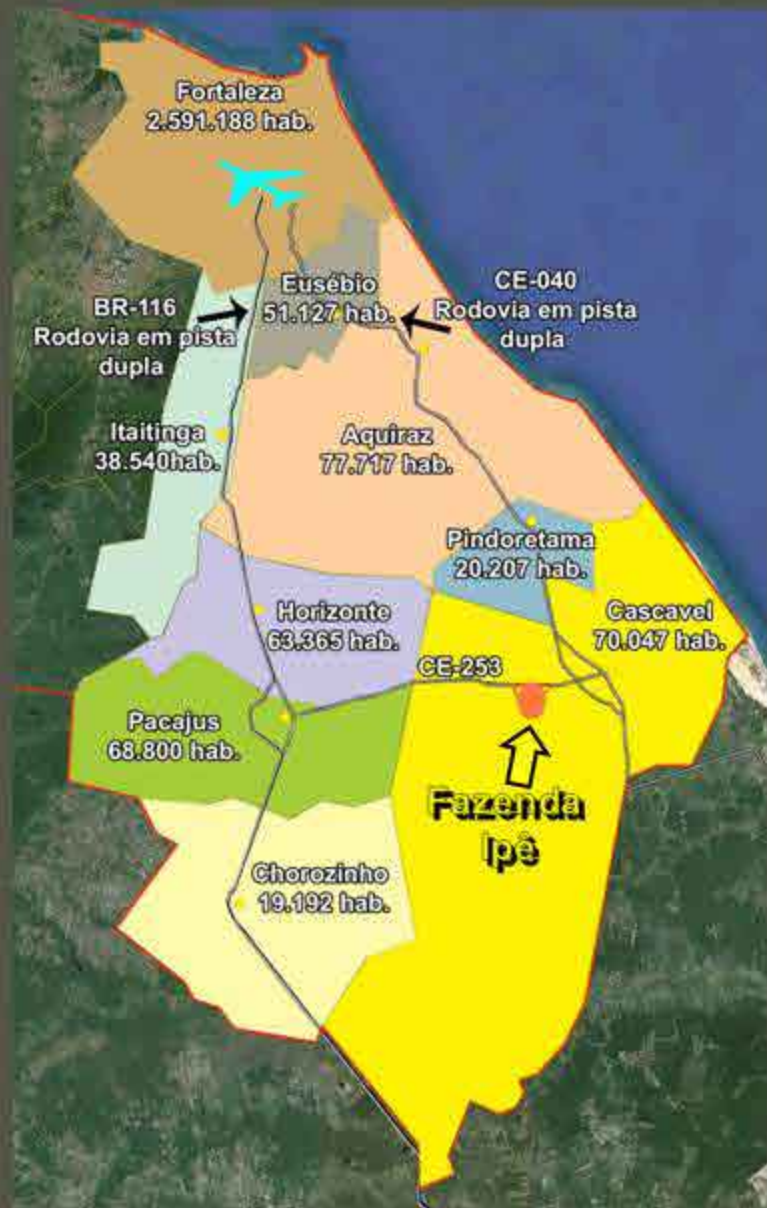

**A Fazenda Ipê está situada no litoral do Estado do Ceará, Nordeste do Brasil, na Região Metropolitana de Fortaleza, que é formada por 19 municípios onde se concentra mais da metade do Produto Interno Bruto do Estado.**

**Localizada no Município de Cascavel à 62,4 km do Aeroporto Internacional de Fortaleza. Tal Município faz parte do quadrante Sudeste da Região Metropolitana de Fortaleza que é composto também pelos Municípios de Fortaleza, Eusébio, Itaitinga, Aquiraz, Pindoretama, Horizonte, Pacajús e Chorozinho, os quais totalizam uma população de mais de 3 milhões de habitantes (3.000.183 habitantes – IBGE 2016). A região é atendida pelas rodovias BR-116 e CE-040, ambas com pistas duplas pavimentadas.**

**Distâncias (em estradas asfaltadas):**

- Cascavel - 4,5 km
- Pindoretama - 17,8 km
- Pacajús - 18,4 km
- Horizonte - 27,6 km
- Aquiraz - 35,5 km
- Eusébio - 40,7 km
- Fortaleza - 54,0 km

**Fortaleza**